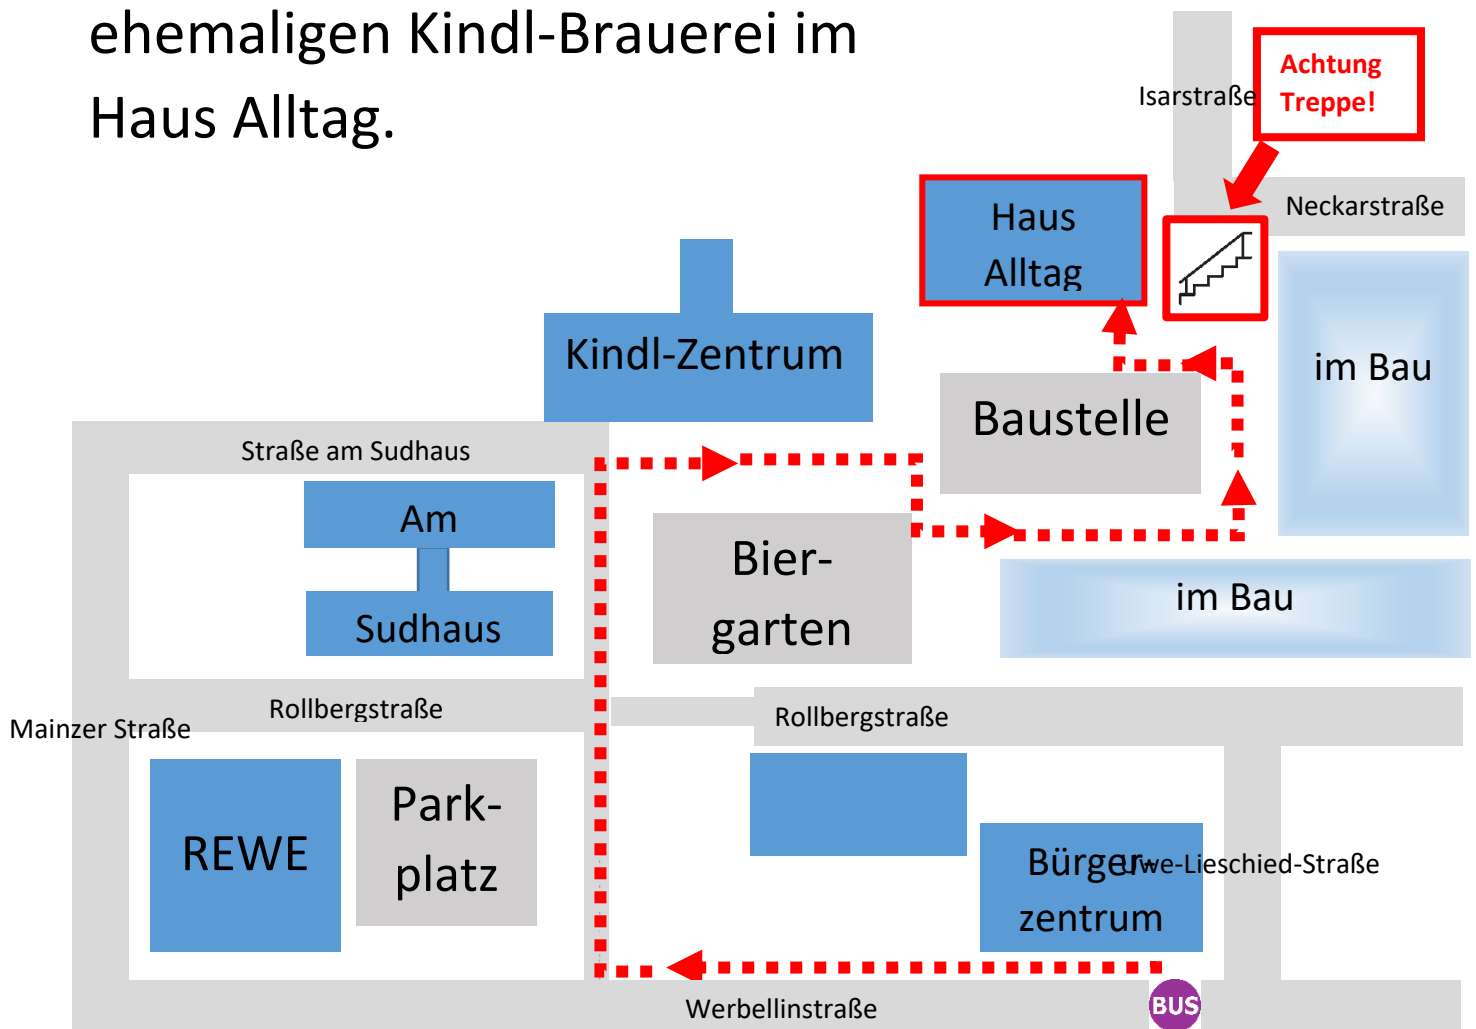

Wir ziehen um!

Zukünftig finden Sie uns nur etwa 300 m entfernt auf dem Gelände der ehemaligen Kindl-Brauerei im Haus Alltag.

Unsere neue Adresse:

Drehscheibe Alter/Beratung 50plus
Rollbergstraße 30, 12053 Berlin

Tel.: 030 / 689 770 30

 104 und 166 bis Haltestelle Morusstraße